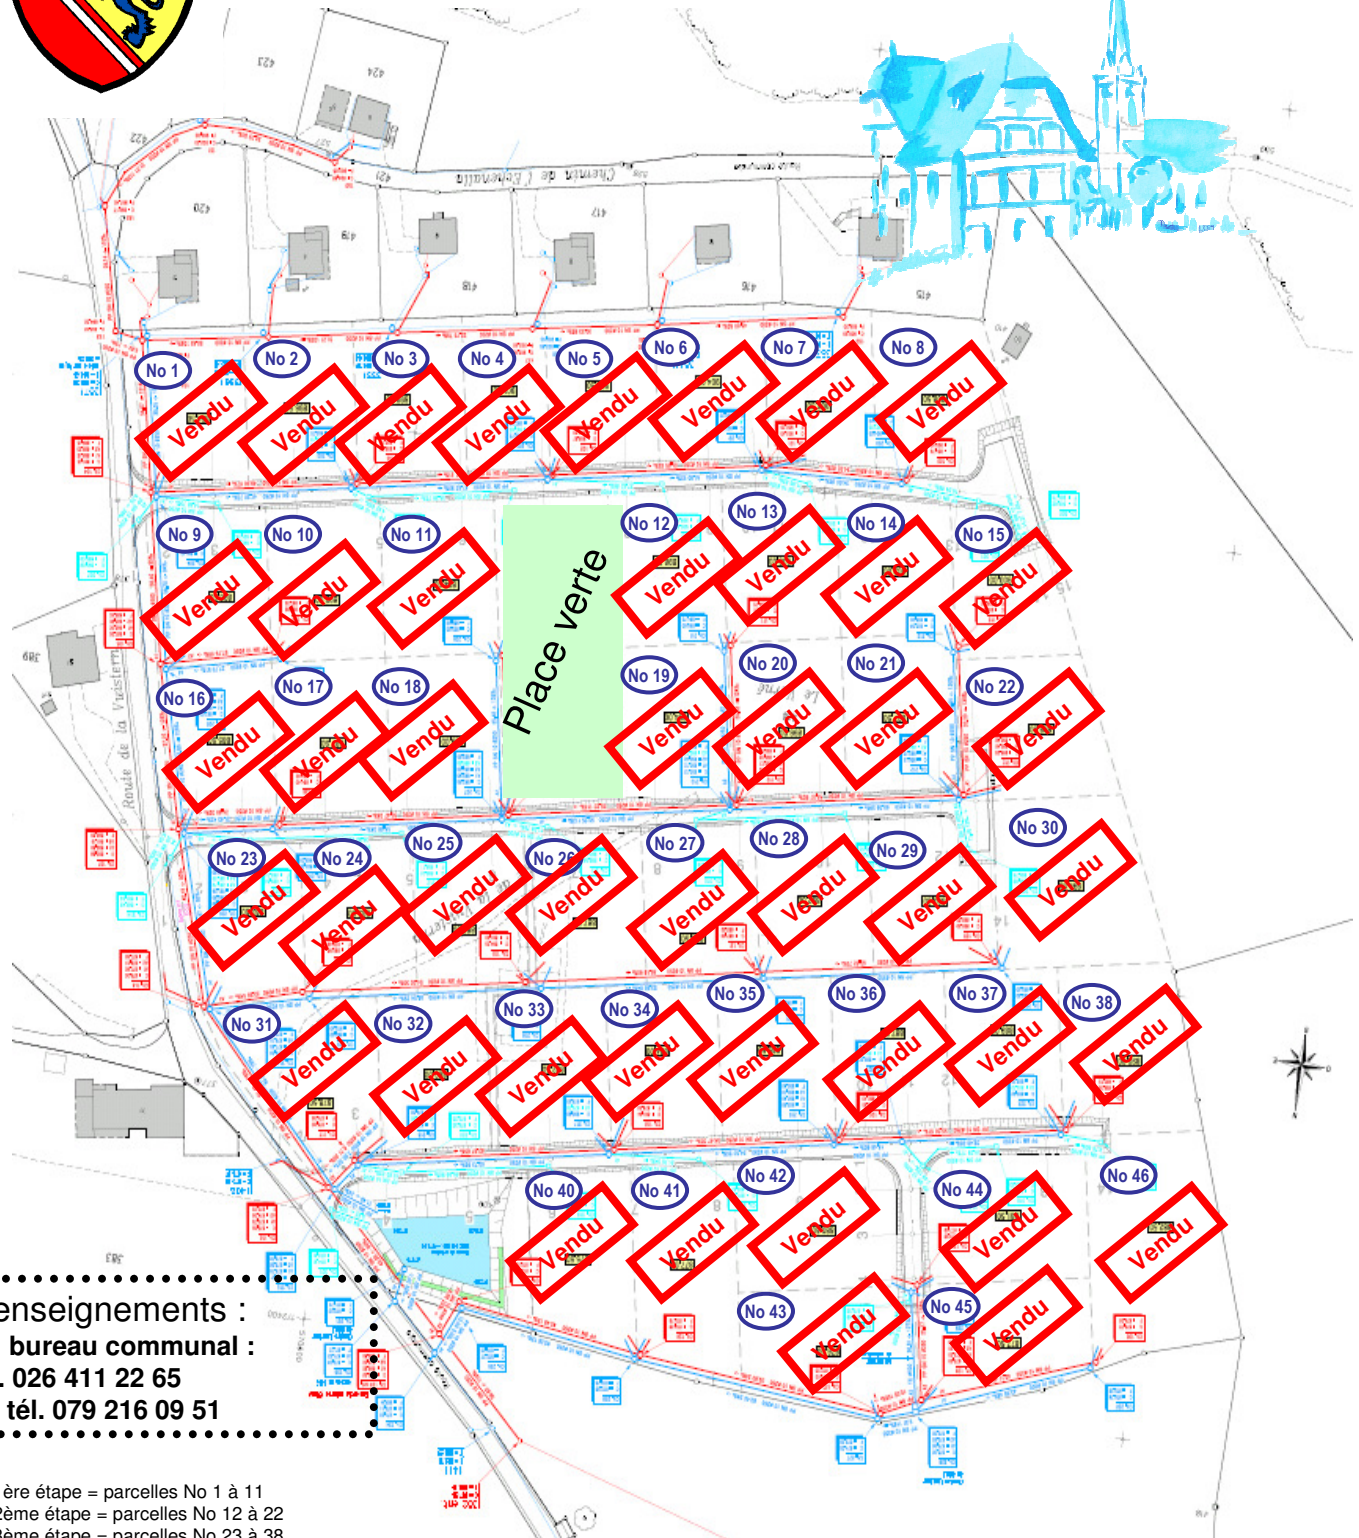

# Le Verné

Renseignements :  
Au bureau communal :  
tél. 026 411 22 65  
ou tél. 079 216 09 51

- 1ère étape = parcelles No 1 à 11
- 2ème étape = parcelles No 12 à 22
- 3ème étape = parcelles No 23 à 38
- 4ème étape = parcelles No 39 à 46